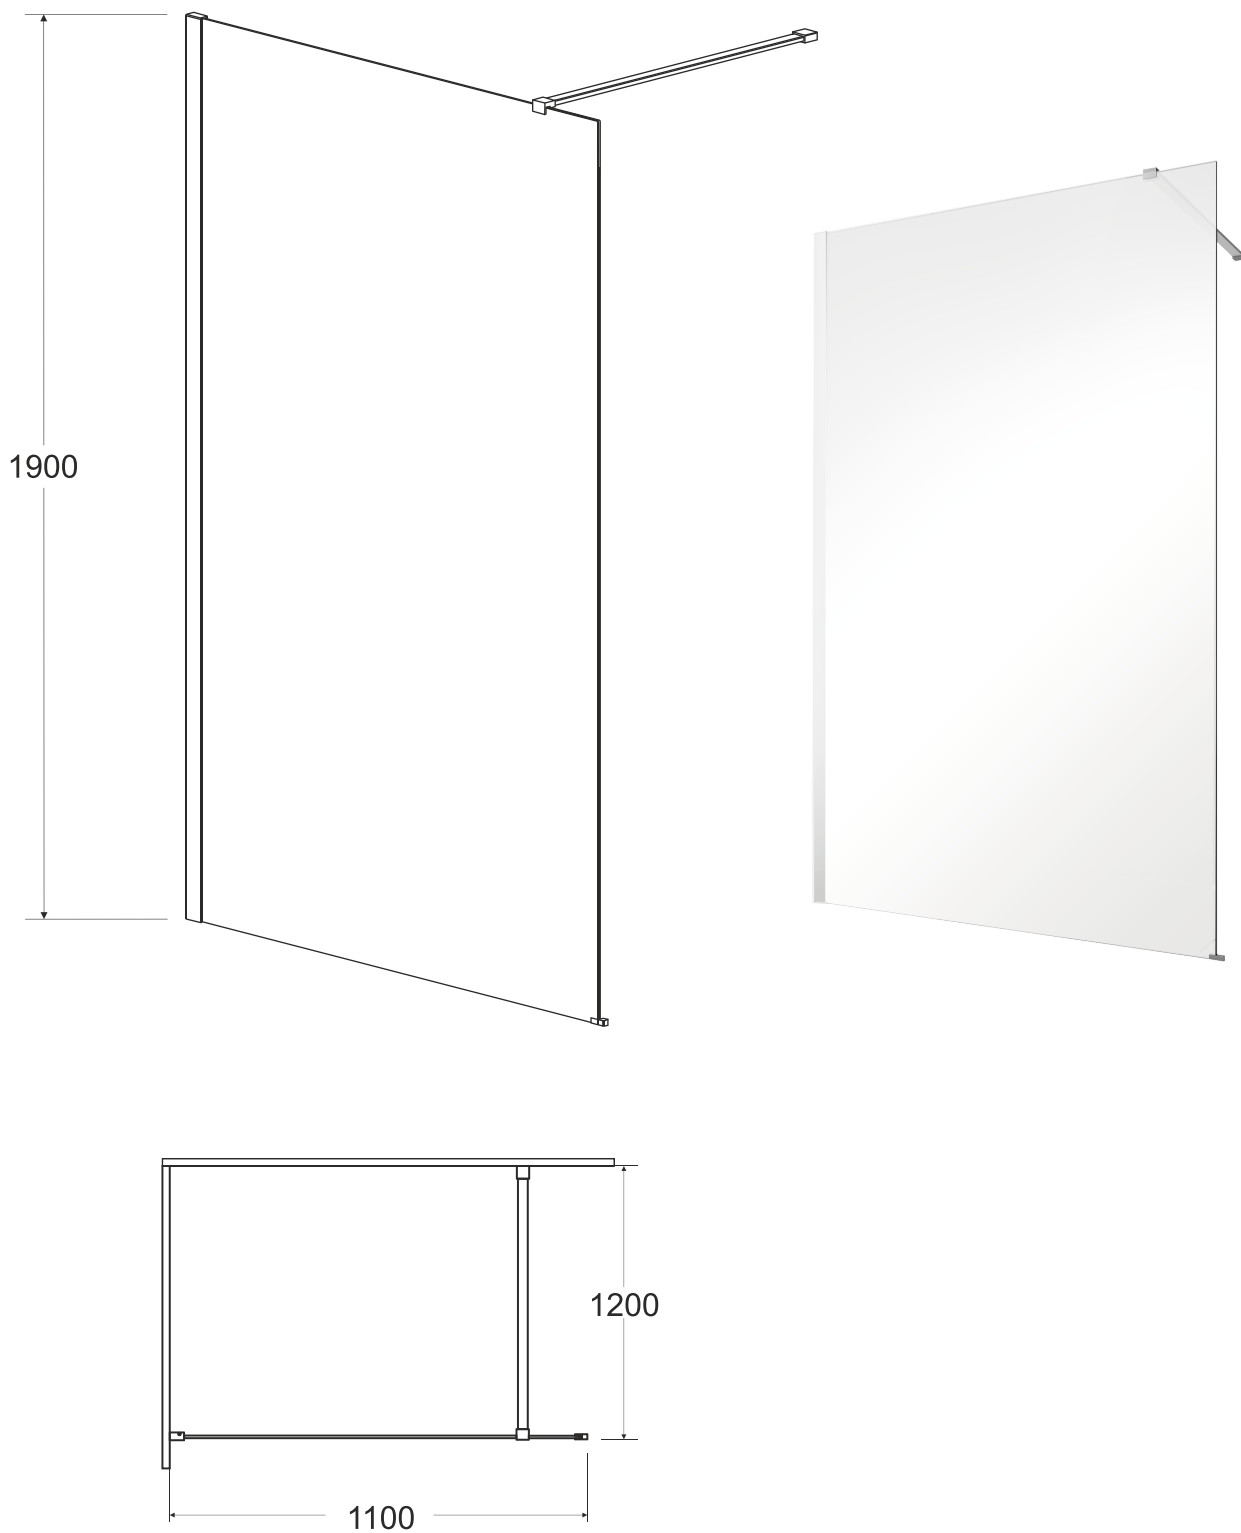

# Kabina walk in Eco-N 110 cm

Więcej informacji: [www.besco.eu](http://www.besco.eu)