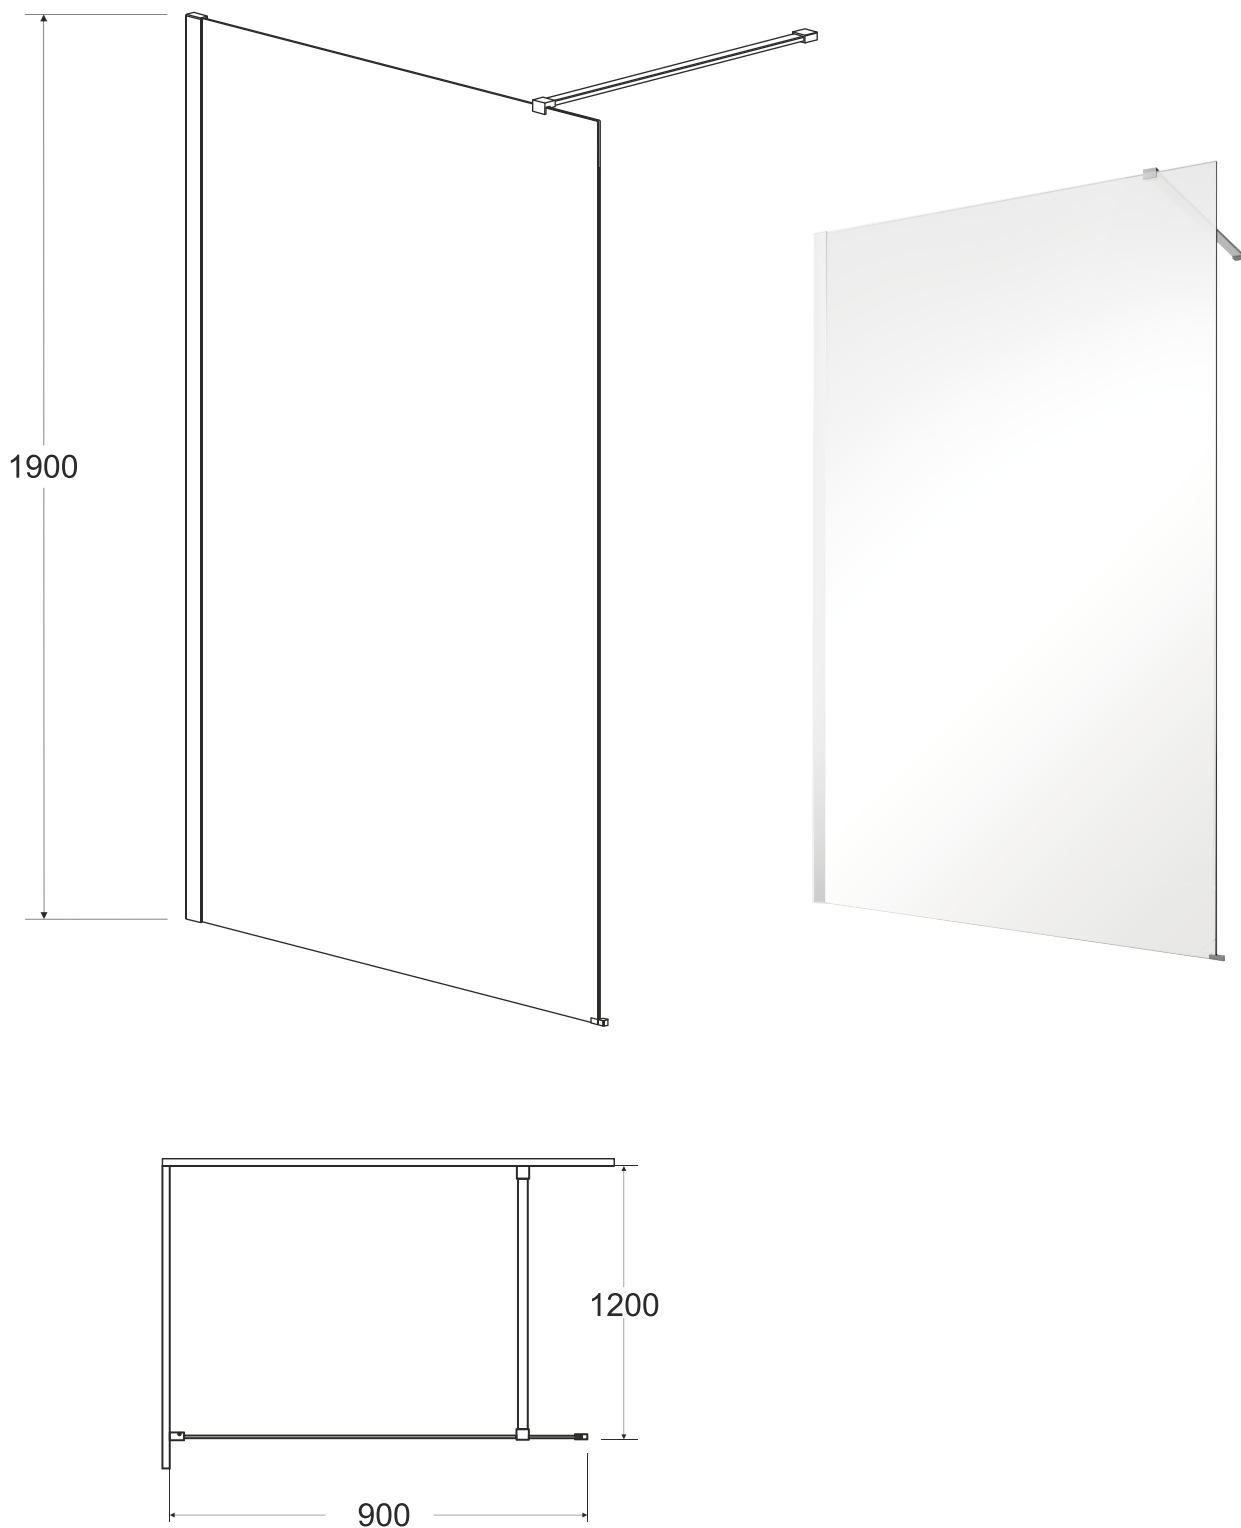

Kabina walk in **Eco-N** 90 cm

Więcej informacji: [www.besco.eu](http://www.besco.eu)