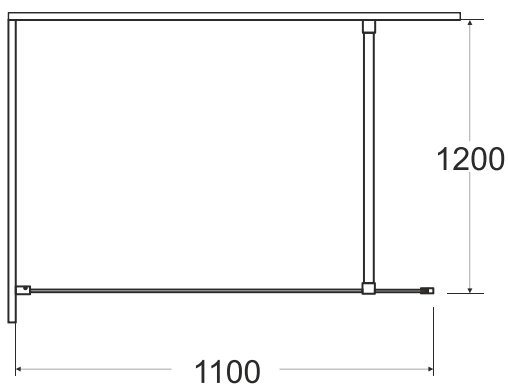

Kabina walk in **Eco-N Black** 110 cm

Więcej informacji: www.besco.eu