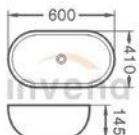

UMYWALKA BLATOWA INVENA KORFU 60

CENA: **350,00** PLN

CZAS WYSYŁKI: 2-4 DNI

Producent: INVENA

Numer katalogowy: CE-34-001-C

Kod EAN: 5907798719723

Materiał: Ceramika

Kolor: Biały

Kształt: Round

Rozmiar: Standard

Otwór na baterię: Bez otworu

Typ: Nablutowa

OPIS PRZEDMIOTU

Piękna Umywalka nablutowa Korfu w kolorze białym.
Sprawdzi się w wielu różnych aranżacjach nadając im subtelności i lekkości.

Linia Slim.

Cienkie ranty umywalki wpasowują się w minimalistyczny design.

Umywalka nablutowa 60 cm, owalna

Stawiana na blat

Otwór przelewowy: nie

Otwór na baterię: nie

Korek w komplecie: nie

Wymiary: 60 x 42 x 14,5 cm

Głębokość wewnętrzna misy: 12,5 cm

Kolor: biały