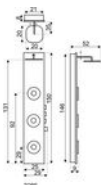

OPIS PRZEDMIOTU

Panel prysznicowy wykonany z aluminium i szkła z baterią mieszczową.

Panel prysznicowy Tore BIAŁY hydromasażowy wykonany z aluminium i szkła.

Dane techniczne:

Kolor biały

Wymiary:

wysokość 150 cm,

szerokość 38,5 cm,

głębokość 9 cm,

głębokość wraz z deszczownicą 53 cm

1 rodzaj strumienia w słuchawce prysznicowe

2 rodzaje strumienia w deszczownicy

Osobna regulacja przepływu dysz, deszczownicy i słuchawki

Dysze hydromasażowe stałe z systemem antywapiennym

Montaż ścienny

Gwarancja 2 lata